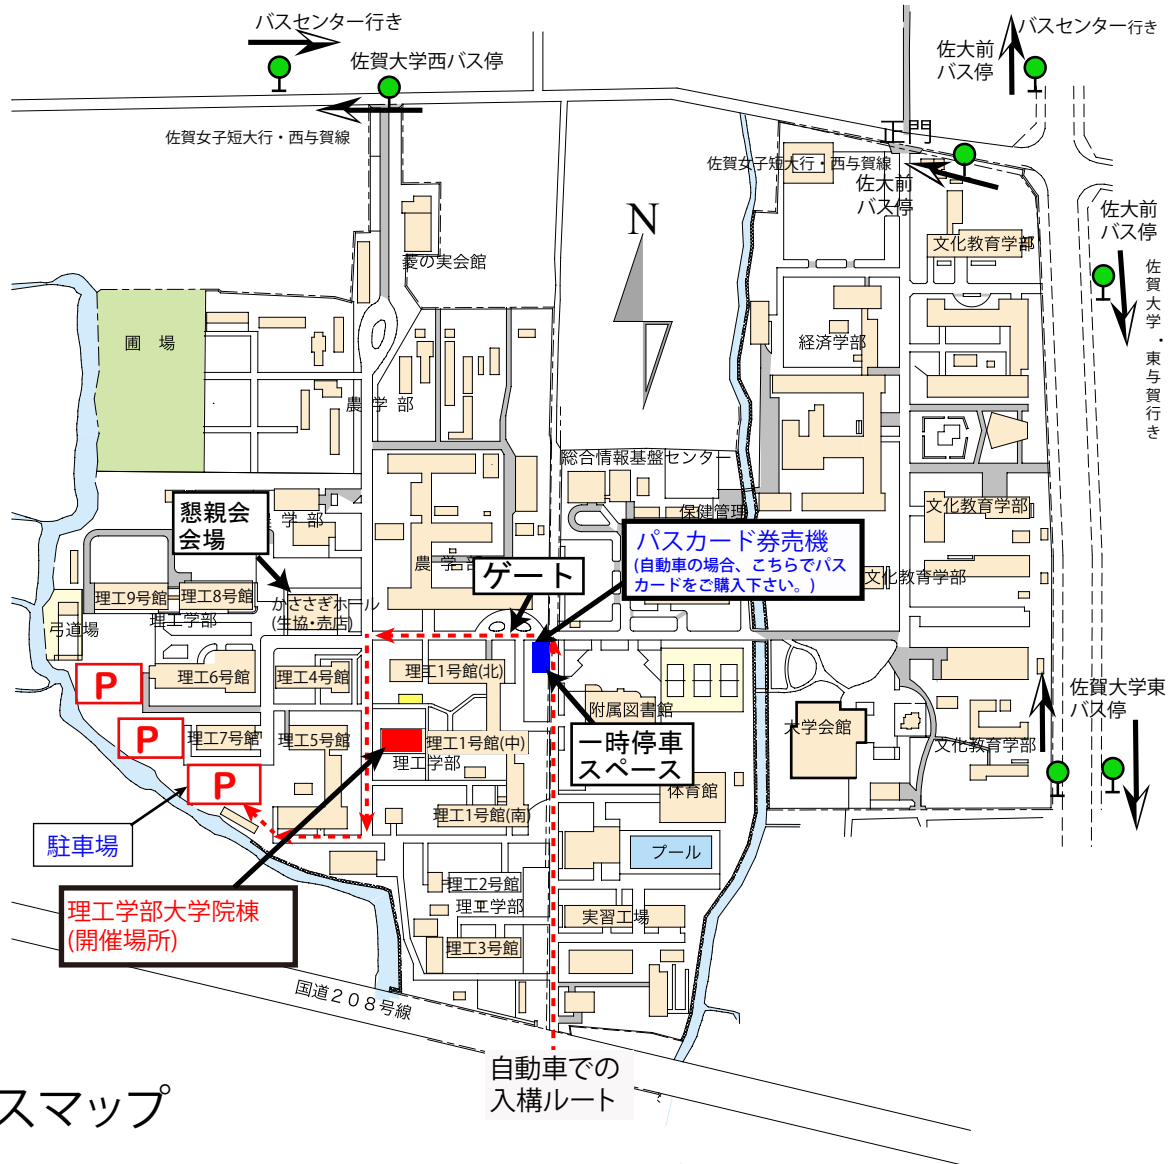

# 佐賀大学本庄キャンパス配置図

## アクセスマップ

### 交通のご案内

- バス (市営バス)  
佐賀駅バスセンター4番のりば  
4番佐賀女子短大行 又は11番 西与賀線で  
「佐賀大学西」下車 徒歩5分  
12番 東与賀線で  
「佐賀大学東」下車 徒歩5分
- タクシー  
佐賀駅から佐大理工学部まで 約15分  
佐賀空港から佐大理工学部まで 約20分
- 自家用車  
国道208号線 (南部バイパス) から御入構  
下さい